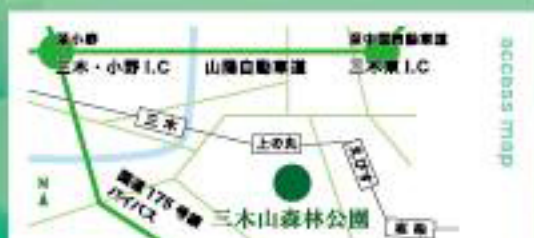

月の光 (ドビュッシー)

ソナチネ第2,3楽章 (ラヴェル) 他

※順不同、曲目は予告なしに変更される場合があります

【車をご利用の場合】【駐車場無料 約330台収容】
- 第二神明道路 三木ICより国道175号東北上約13km (約20分)
- 山陽自動車道 三木ICより国道175号東へ約8km (約15分)
- 山陽自動車道 三木・小野ICより国道175号東へ約6km (約10分)
- 神戸三宮より(新神戸トンネル経由)約28km (約50分)
【鉄道・バスをご利用の場合】
- JR三ノ宮駅から神戸バスセンターまで徒歩約10分→三木市バス乗場→森林公園下車
- 神戸電鉄一畑北須賀下車→三木市バス乗場→森林公園下車
- 神姫バスJR加古川線月神駅から三木市バス乗場下車→三木市バス乗場→森林公園下車
- 三木市バスの乗場→森林公園下車
【兵庫県立三木山森林公園ホームページ】<http://www.mkiyama.net/>